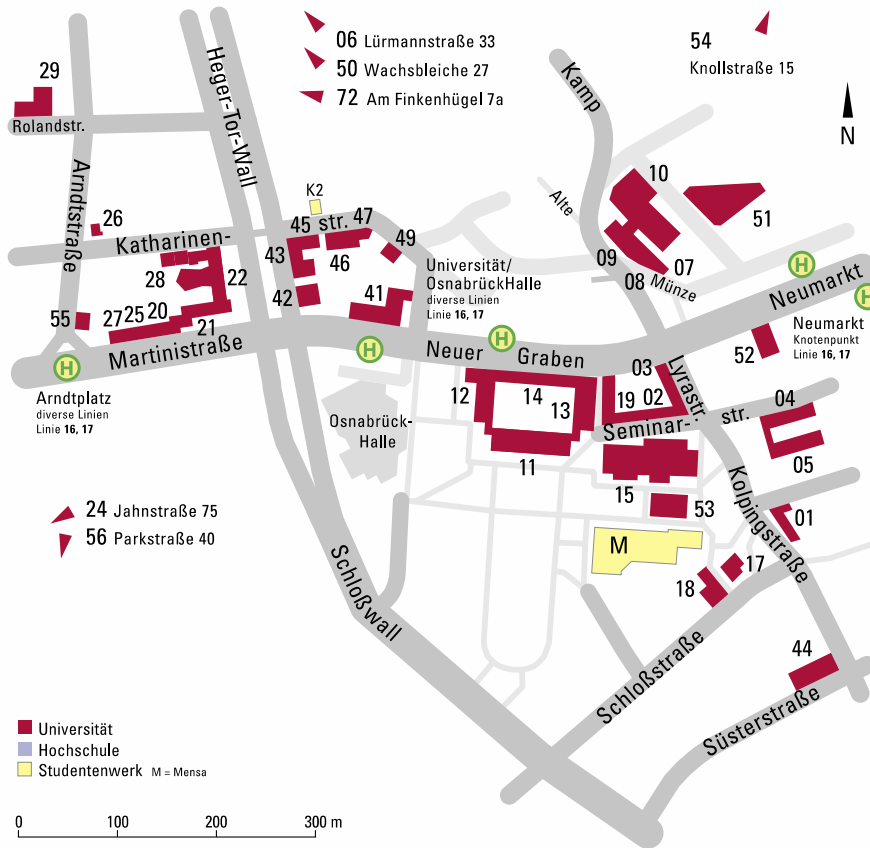

Erstiwochenplan (17.10.22-22.10.22)

Wir bitten euch, präventiv eine FFP2 Maske bei den Veranstaltungen dabei zu haben und über eventuelle Hygienemaßnahmen informiert zu bleiben!

Konkrete Anweisungen seitens der Uni geben wir selbstverständlich an euch weiter.

<i>Montag</i>	<i>Dienstag</i>	<i>Mittwoch</i>	<i>Donnerstag</i>	<i>Freitag</i>
		9.30-13.00 Uhr Offizielle Begrüßung Osnabrückhalle		
	10.00 Uhr Stundenplanhilfe ² 15/131	10.00 Uhr Markt der Möglichkeiten	10.00-12.00 Uhr Vorstellung der Dozierenden, Fachschaft, AStA 69/117	10.00 Uhr Gemeinsames (Kater-) Frühstück
12.30- 14.00 Uhr Infoveranstaltung Professionalisierungsbereich 15/E10 ¹	12.00 Uhr Mensen am Schloss ³		12.00 Uhr Mensen am Westerberg	
		16.00 Uhr Stundenplanhilfe 15/131	14.00 Uhr Stundenplanhilfe 69/E15	14.00 Uhr Fragerunde und Spiele
18.00 Uhr Entspanntes Kennenlernen im Schlossgarten (geflunkert wird auch;))		22.00 Uhr EW-Party ⁴ (Gebäude 15)	18.00 Uhr Stadt-Kneipenralley Schloss Innenhof	18.00 Uhr Abschluss-Grillen Institutsgarten (Bei Gebäude 69)

¹ Lesart aller Raumangaben: Gebäudenummer/ Raumnummer (siehe Lageplan)

² Zu einer der Stundenplanhilfen solltet ihr mindestens kommen (**wichtig!**)

³ Es gibt zwei Mensen! Campus Schloss und Campus Westerberg (siehe Lageplan)

⁴ Diese Veranstaltung ist fachoffen und wird nicht von der Fachschaft, sondern vom AstA organisiert

Campus Innenstadt

Campus Westerberg